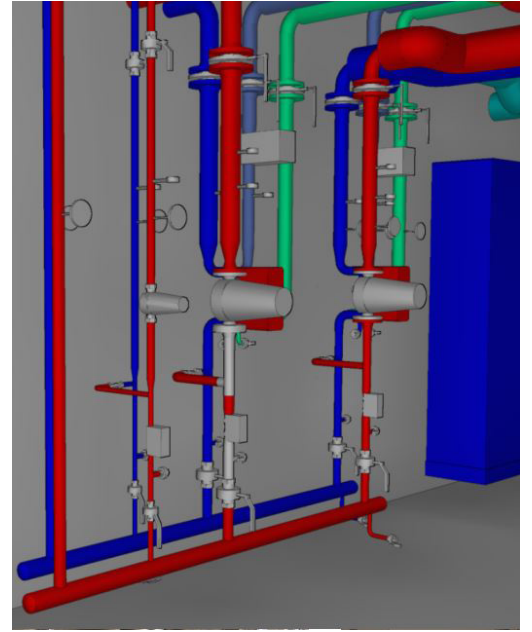

Sanitär

Gebäudeautomation

Blechverarbeitung

Lippuner EMT AG
Werdenstrasse 84 + 86
CH-9472 Grabs
Telefon +4181 772 28 11
info@lippuner-emt.com

R327

www.lippuner-emt.com

Engineering

Klimatechnik