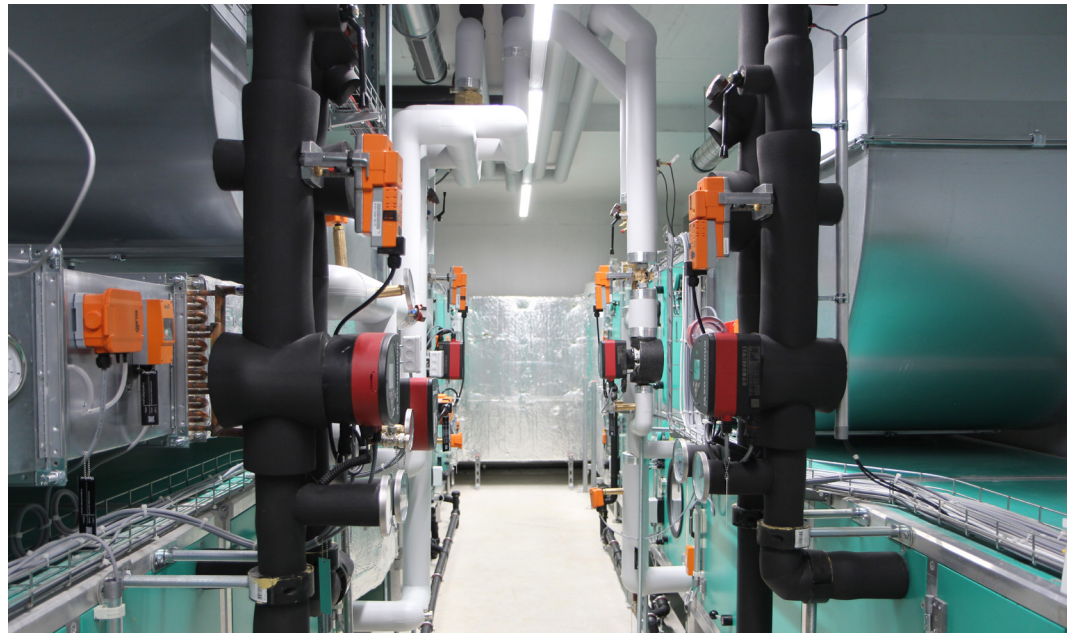

Lüftung | Klima

Heizung | Kälte

Sanitär

Gebäudeautomation

Planung

Spenglerei

Lippuner EMT AG
Werdenstrasse 84 + 86
CH-9472 Grabs
Telefon +4181 772 28 11
info@lippuner-emt.com

R356

www.lippuner-emt.com