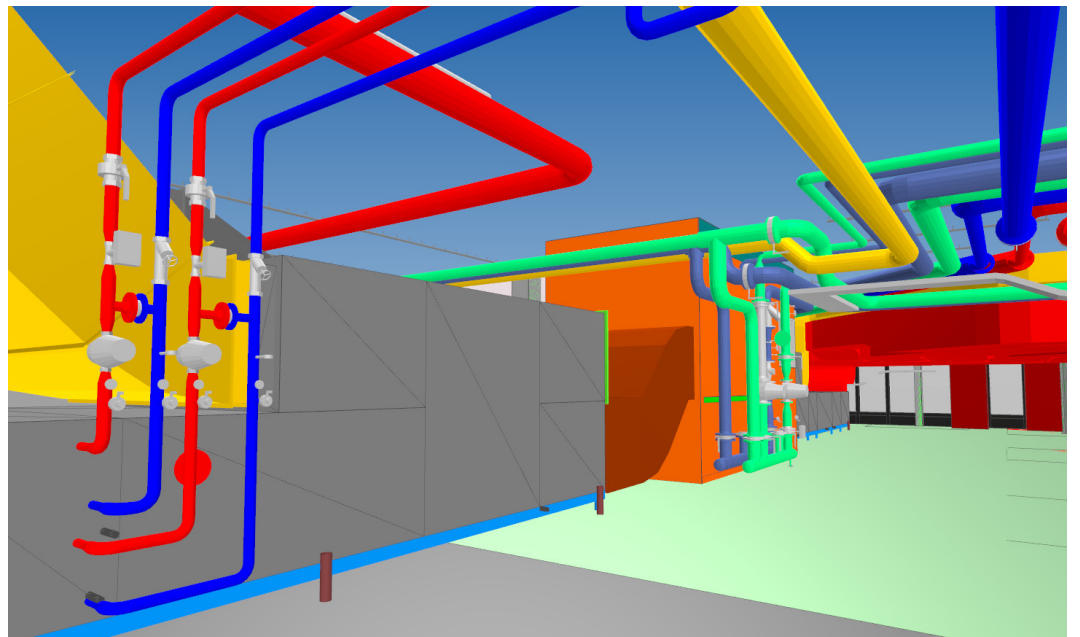

Lüftung | Klima

Heizung | Kälte

Sanitär

Gebäudeautomation

Blechverarbeitung

Lippuner EMT AG
Werdenstrasse 84 + 86
CH-9472 Grabs
Telefon +4181 772 28 11
info@lippuner-emt.com

R323

www.lippuner-emt.com