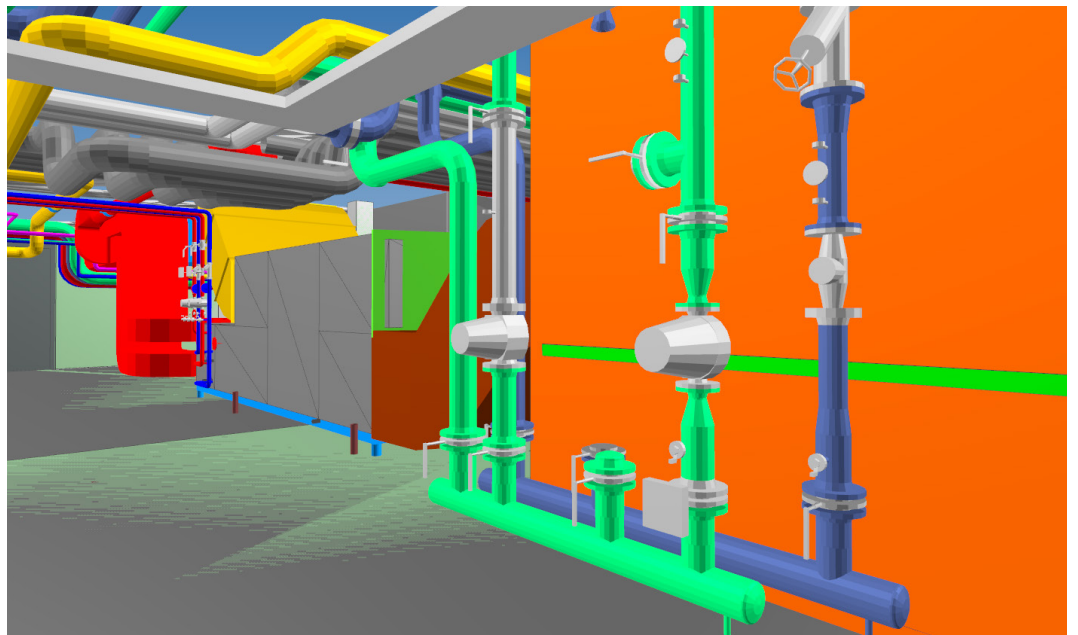

Lüftung | Klima

Heizung | Kälte

Sanitär

Gebäudeautomation

Blechverarbeitung

Lippuner EMT AG
Werdenstrasse 84 + 86
CH-9472 Grabs
Telefon +4181 772 28 11
info@lippuner-emt.com

R323

www.lippuner-emt.com